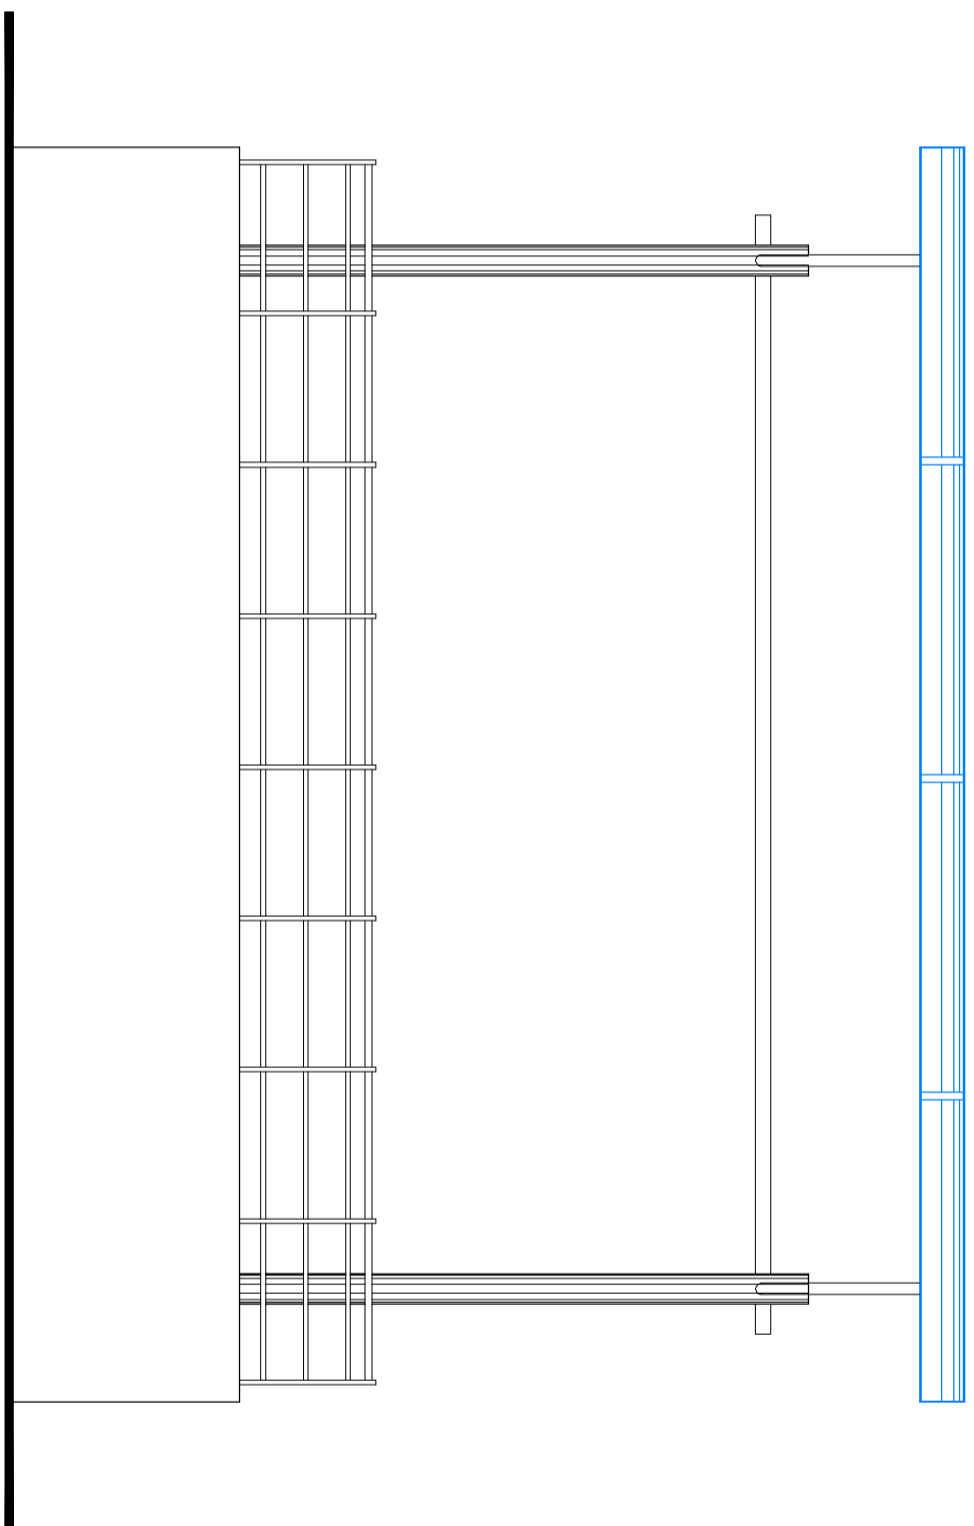

PLANTA BAIXA - PALCO
Escala 1/25

CORTE A.A'
Escala 1/25

CORTE A.A'
Escala 1/25

CORTE B.B'
Escala 1/25

NATIVIDAD

ARQUITETURA

Rua Arthur Ferraz de Almeida Campos 425 - Grnd-R5 - Cdi.: (55)9962-3743 - Fone: (55)3361-1233

LOCAL DA OBRA Rua Bento Gonçalves, esquina com as Ruas Praça Aldio Ferreira - Bairro Centro

ASSINATURAS		ºª FRANCHA
PROPRIETÁRIO	PREFEITURA MUNICIPAL DE GIRUA-RS	03
AUTOR DO PROJETO	JOSÉ OLIVEIRA DA NATIVIDADE	
REGISTRO PROFISSIONAL	ARQUITETO URBANISTA e ENGE. SEGURANÇA DO TRABALHO CREAM 901 00991 2-0	

ÁREA TERRENO	2,861,21 m ²	DISCRIMINAÇÃO DO PROJETO	IMPLANTACÃO URBANÍSTICA DE UMA PRAÇA MUNICIPAL
ÁREA EDIFICAÇÃO	-X-	DESCRIÇÃO DA FRANCHA	PROJETO COBERTURA DE PALCO

ESCALA	Indicadas	DESENHO	PREFEITURA MUNICIPAL DE GIRUA	DATA	Novembro 2010
--------	-----------	---------	-------------------------------	------	---------------