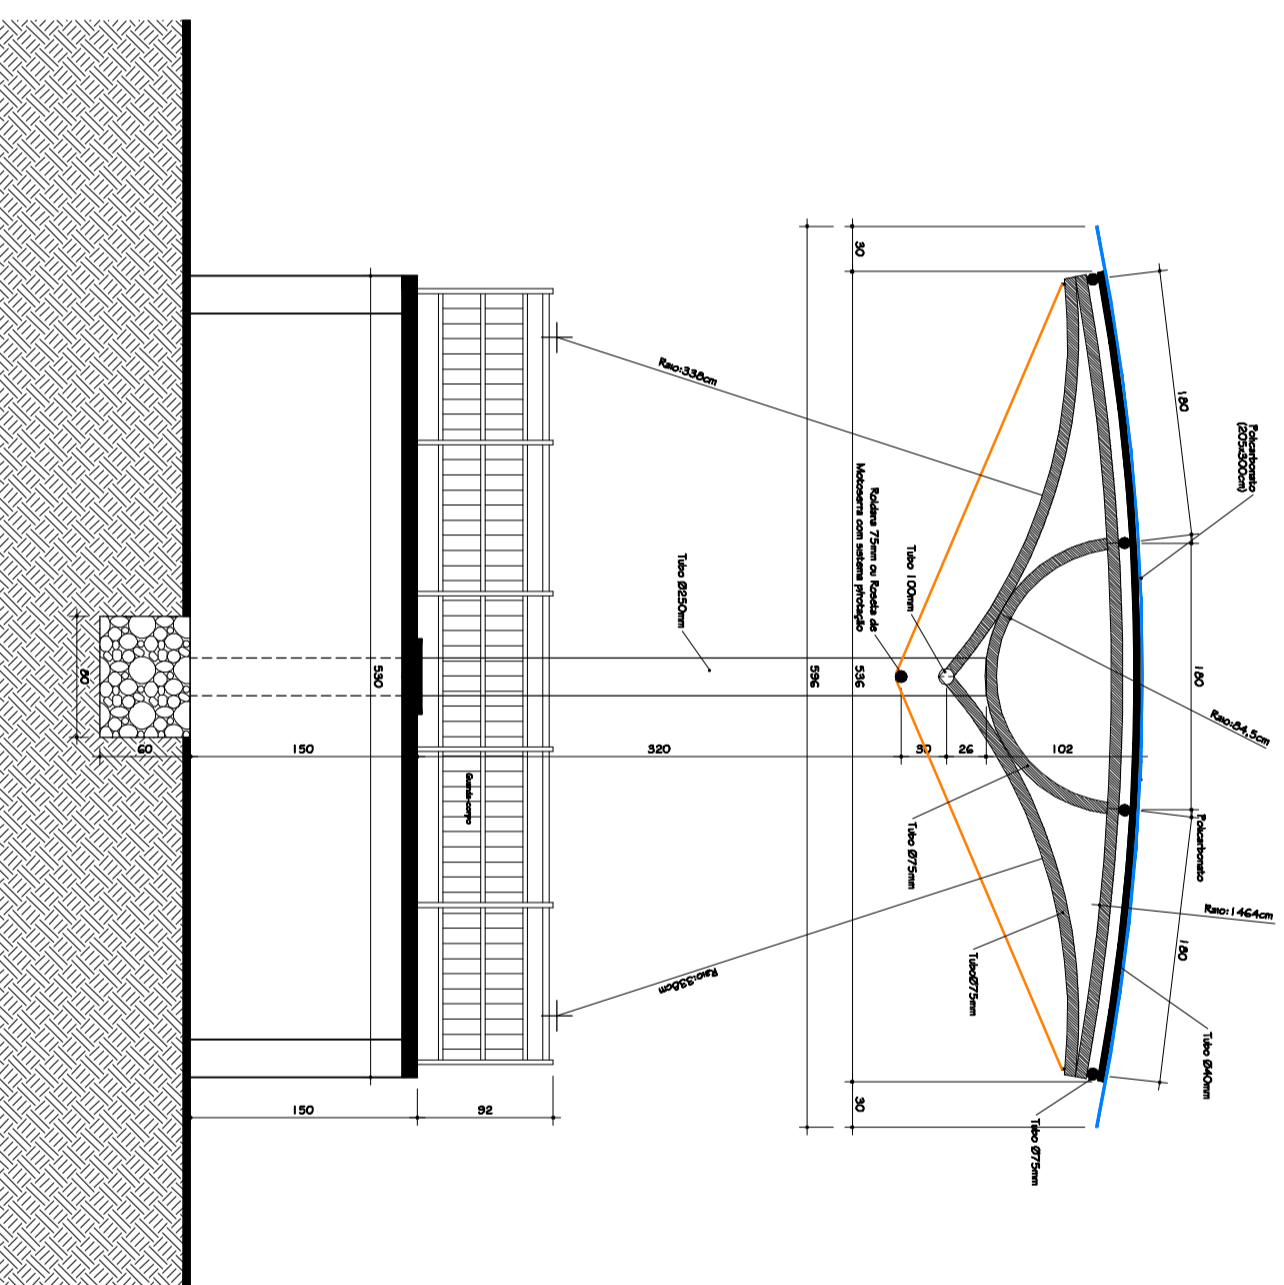

PLANTA BAIXA - PALCO
Escala 1/25

CORTE A.A'
Escala 1/25

CORTE A.A'
Escala 1/25

CORTE B.B'
Escala 1/25

NATIVIDAD

ARQUITETURA

Rua Arthur Ferraz de Almeida Campos 425 - Grnd-R5 - Cdi.: (55)9962-3743 - Fone: (55)3361-1233

LOCAL DA OBRA Rua Bento Gonçalves, esquina com as Ruas Praça Aldio Ferreira - Bairro Centro

ASSINATURAS		ºª FRANCHA
PROPRIETÁRIO	PREFEITURA MUNICIPAL DE GIRUA-RS	03
AUTOR DO PROJETO	JOSÉ OLIVEIRA DA NATIVIDADE	
REGISTRO PROFISSIONAL	ARQUITETO URBANISTA e ENGE. SEGURANÇA DO TRABALHO CREAM 901 00991 2-0	

ÁREA TERRENO	2,861,21 m ²	DISCRIMINAÇÃO DO PROJETO	IMPLANTACÃO URBANÍSTICA DE UMA PRAÇA MUNICIPAL
ÁREA EDIFICAÇÃO	-X-	DESCRIÇÃO DA FRANCHA	PROJETO COBERTURA DE PALCO

ESCALA	Indicadas	DESENHO	PREFEITURA MUNICIPAL DE GIRUA	DATA	Novembro 2010
--------	-----------	---------	-------------------------------	------	---------------