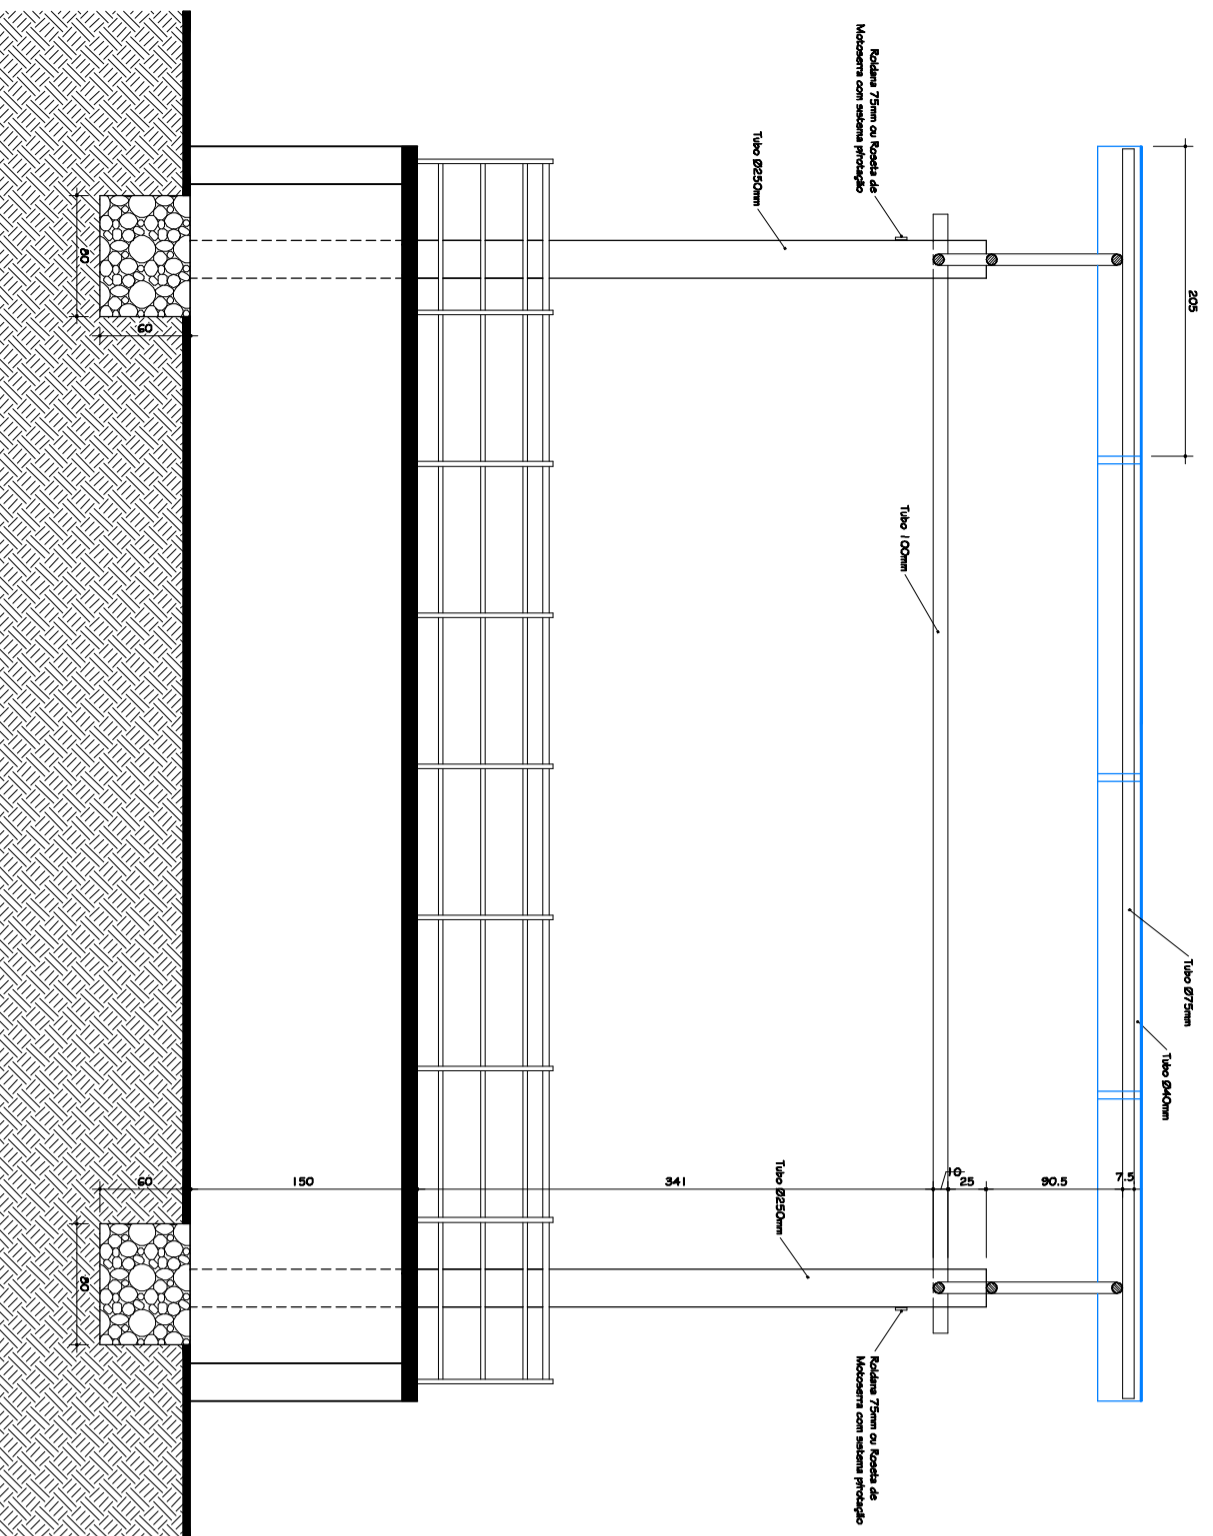

PLANTA BAIXA - PALCO
Escala 1/25

CORTE A.A'
Escala 1/25

CORTE A.A'
Escala 1/25

CORTE B.B'
Escala 1/25

NATIVIDAD

ARQUITETURA

Rua Arthur Ferraz de Almeida Campos 425 - Grnd-R5 - Cdi.: (55)9962-3743 - Fone: (55)3361-1233

LOCAL DA OBRA Rua Bento Gonçalves, esquina com as Ruas Praça Aldio Ferreira - Bairro Centro

ASSINATURAS		ºª FRANCHA
PROPRIETÁRIO	PREFEITURA MUNICIPAL DE GIRUA-RS	03
AUTOR DO PROJETO	JOSÉ OLIVEIRA DA NATIVIDADE	
REGISTRO PROFISSIONAL	ARQUITETO URBANISTA e ENGE. SEGURANÇA DO TRABALHO CREAM 901 00991 2-0	

ÁREA TERRENO	2,861,21 m ²	DISCRIMINAÇÃO DO PROJETO	IMPLANTACÃO URBANÍSTICA DE UMA PRAÇA MUNICIPAL
ÁREA EDIFICAÇÃO	-X-	DESCRIÇÃO DA FRANCHA	PROJETO COBERTURA DE PALCO

ESCALA	Indicadas	DESENHO	PREFEITURA MUNICIPAL DE GIRUA	DATA	Novembro 2010
--------	-----------	---------	-------------------------------	------	---------------